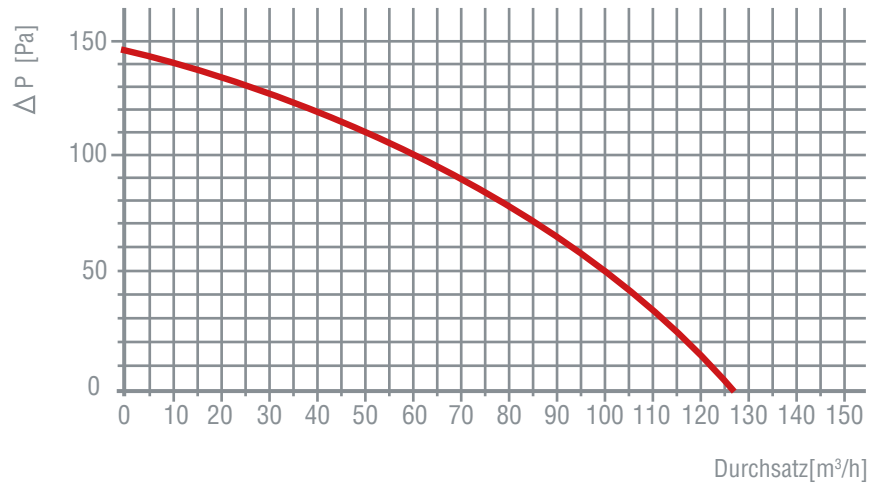

Schalldaten

Kapazität	Schallniveau
[m³/h]	[dB(A)]
30	21
50	32
75	44
125	55

* LpA (1 Meter)

Druck-/Volumendurchsatzdiagramm (maximal)

Zubehörteile (optional)

ClimaRad externe CO₂-Sensor (RF)

Der externe CO₂-Sensor kann optional in Kombination mit dem ClimaRad Fan, der MiniBox oder MaxiBox eingesetzt werden. Durch Anschließen eines CO₂-Sensors an die ClimaRad-Lüftungslösung wird bedarfsgesteuert, auf Basis des gemessenen CO₂-Gehalts gelüftet.

ClimaRad 4-Positionsschalter (RF)

Mit dem drahtlosen 4-Positionsschalter kann der ClimaRad Fan manuell bedient werden:

- 1: niedrig
- 2: mittel
- 3: hoch
- Auto: automatisch

ClimaRad®
Future comfort today

ClimaRad BV
Lübeckstraat 25
7575 EE Oldenzaal
Niederlande

Tel. +31 (0) 541 358 130
e-mail: info@climarad.com
www.climarad.de