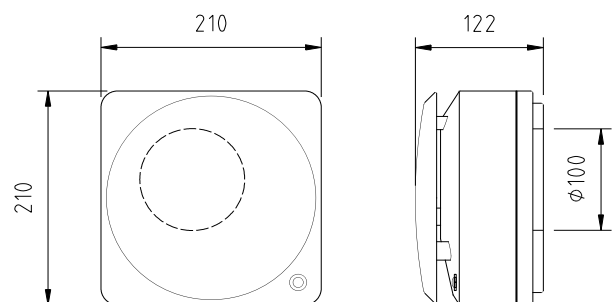

ClimaRad Fan

Der ClimaRad Fan ist eine Ergänzung zur ClimaRad Lüftungsanlage (WTW) und sorgt für die Absaugung in sogenannten „Feuchträumen“. Der ClimaRad Fan ist in drei unterschiedlichen Ausführungen erhältlich: der B-Fan, K-Fan und T-Fan. Diese sind entsprechend geeignet für Badezimmer, Küche und Toilette. Der Fan misst die Luftfeuchtigkeit oder Anwesenheit und verfügt über eine Zeitsteuerung in Kombination mit der ClimaRad 2.0/Sensa. Durch drahtlose (RF) Kommunikation zwischen Fan und ClimaRad-Lüftungsanlage herrscht nicht nur im Wohnzimmer ein 100%ig perfektes Innenklima, sondern auf einfachste Weise auch in den „Feuchträumen“.

ClimaRad Fan

Abmessungen:	210x210x122 mm (BxHxT)
Anschluss:	1 x Ø 100 mm
Lüftungsdurchsatz (max. bei 50 Pa):	100 m ³ /h
Sensoren:	RV, PIR, RF (verbrauchsgesteuert)
Angeschlossene Leistung:	15 W (230 VAC/50Hz)
Elektrische Schutzklasse:	Klasse I
Spezifische Eingangsleistung (SPI):	0,07 W/(m ³ /h)
Standby-Verbrauch:	1 W
IP-Klasse B-Fan:	44
Zubehörteile (optional):	4-Positionsschalter, CO ₂ -Sensor (RF)
Energielabel:	C
Gewicht:	1,9 kg