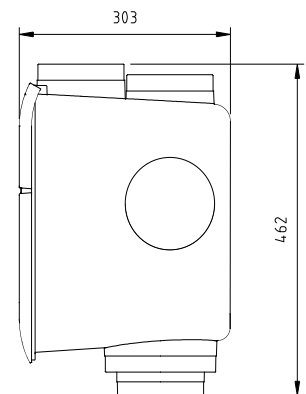

## ClimaRad MaxiBox

Abmessungen:	442x462x303 mm (BxHxT)
Anschlüsse Saugseite:	5 x Ø 125/160
Anschluss Druckseite:	1 x Ø 125
Lüftungsdurchsatz (max. bei 100 Pa):	350 m <sup>3</sup> /h
Sensoren:	RV, RF (verbrauchsgesteuert)
Angeschlossene Leistung:	65 W (230 VAC/50Hz)
Elektrische Schutzklasse:	Klasse I
Spezifische Eingangsleistung (SPI):	0,06 W/(m <sup>3</sup> /h)
Standby Verbrauch	1 W
Zubehör:	4-Positionsschalter, externe CO <sub>2</sub> -Sensor (RF)
Energielabel:	B
Gewicht:	5,5 kg