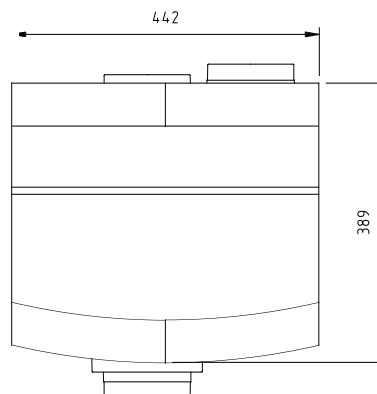

## ClimaRad MaxiBox

Abmessungen:	442x462x303 mm (BxHxT)
Anschlüsse Saugseite:	5 x Ø 125/160
Anschluss Druckseite:	1 x Ø 125
Lüftungsdurchsatz (max. bei 100 Pa):	350 m <sup>3</sup> /h
Sensoren:	RV, RF (verbrauchsgesteuert)
Angeschlossene Leistung:	65 W (230 VAC/50Hz)
Elektrische Schutzklasse:	Klasse I
Spezifische Eingangsleistung (SPI):	0,06 W/(m <sup>3</sup> /h)
Standby Verbrauch	1 W
Zubehör:	4-Positionsschalter, externe CO <sub>2</sub> -Sensor (RF)
Energielabel:	B
Gewicht:	5,5 kg